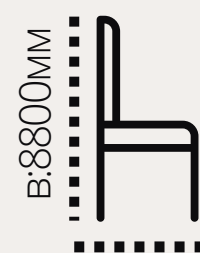

SOFT CHAIR COLLECTION

стул **MINI**

NEW

обивка
мягкий велюр,
экокожа,
искусственная замша

цвет каркаса
на выбор + голд

3 вида каркаса

макс.
нагрузка

г:600мм